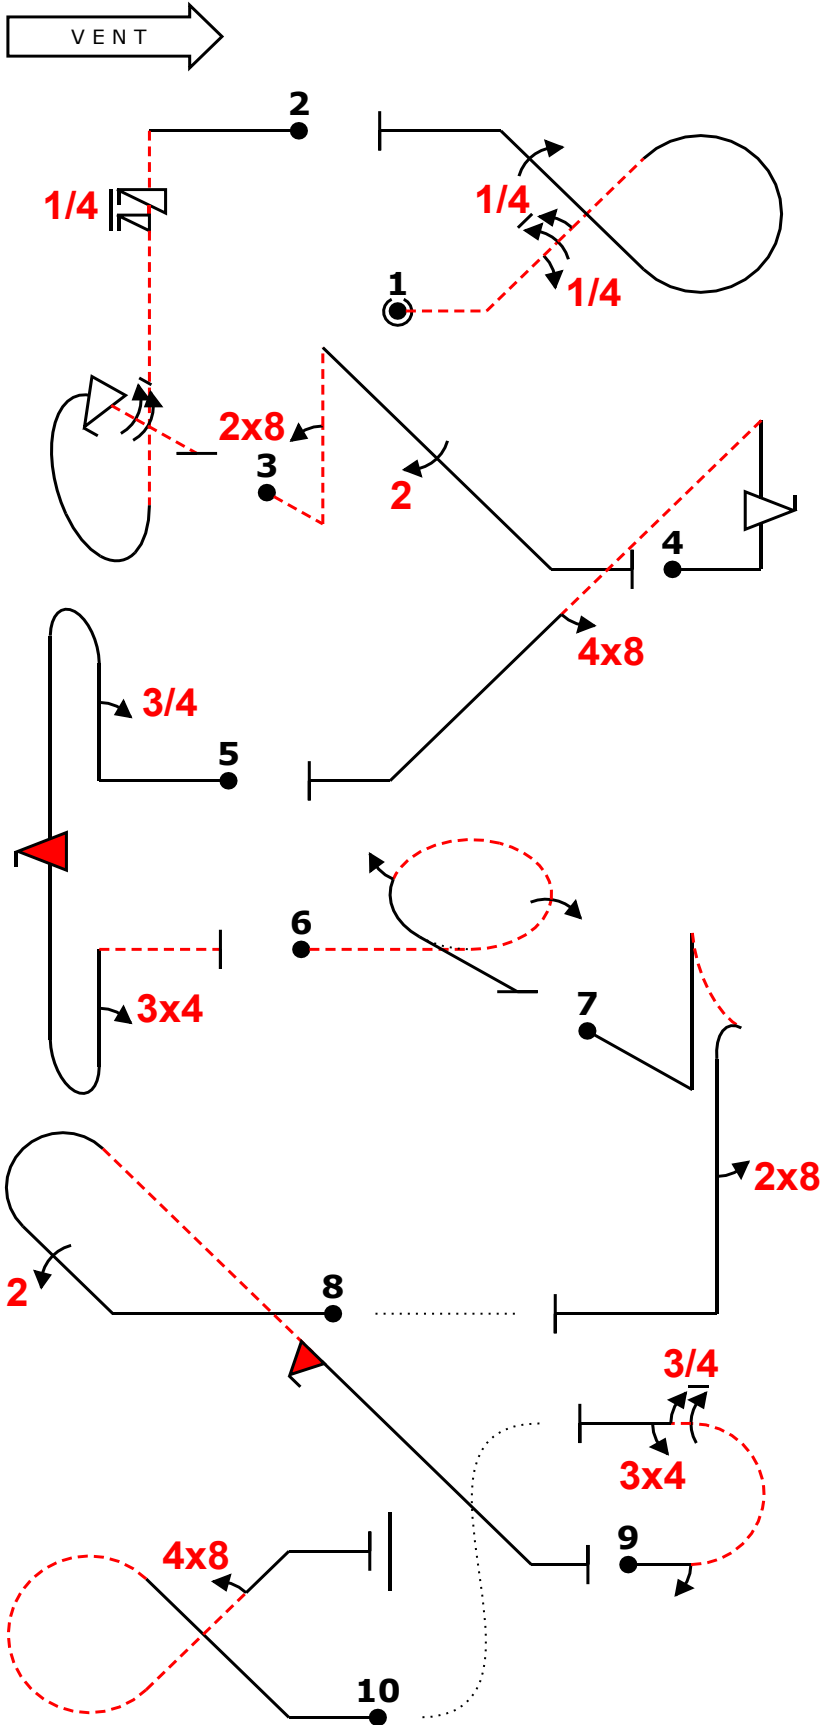

Programme 3

Aerofestival Mai 2022		Form C
Pilote ID	France Doret/excellence inconnu	Vol N°

ed /-4,5.g1~ (0,0) /+5s...'irpf,9~ (0,0) -,8k22 ~~~fk...,48.' (0,0) `3'bb('if.'')'34'- (0,0) -3jo15 (0,0) ita'',8.' (7,0) -3% +,2
2'db.....2if.....' -1% ^+2m7,34 (6,15) g',48'

/-----/ Pilote
/-----/ Avion