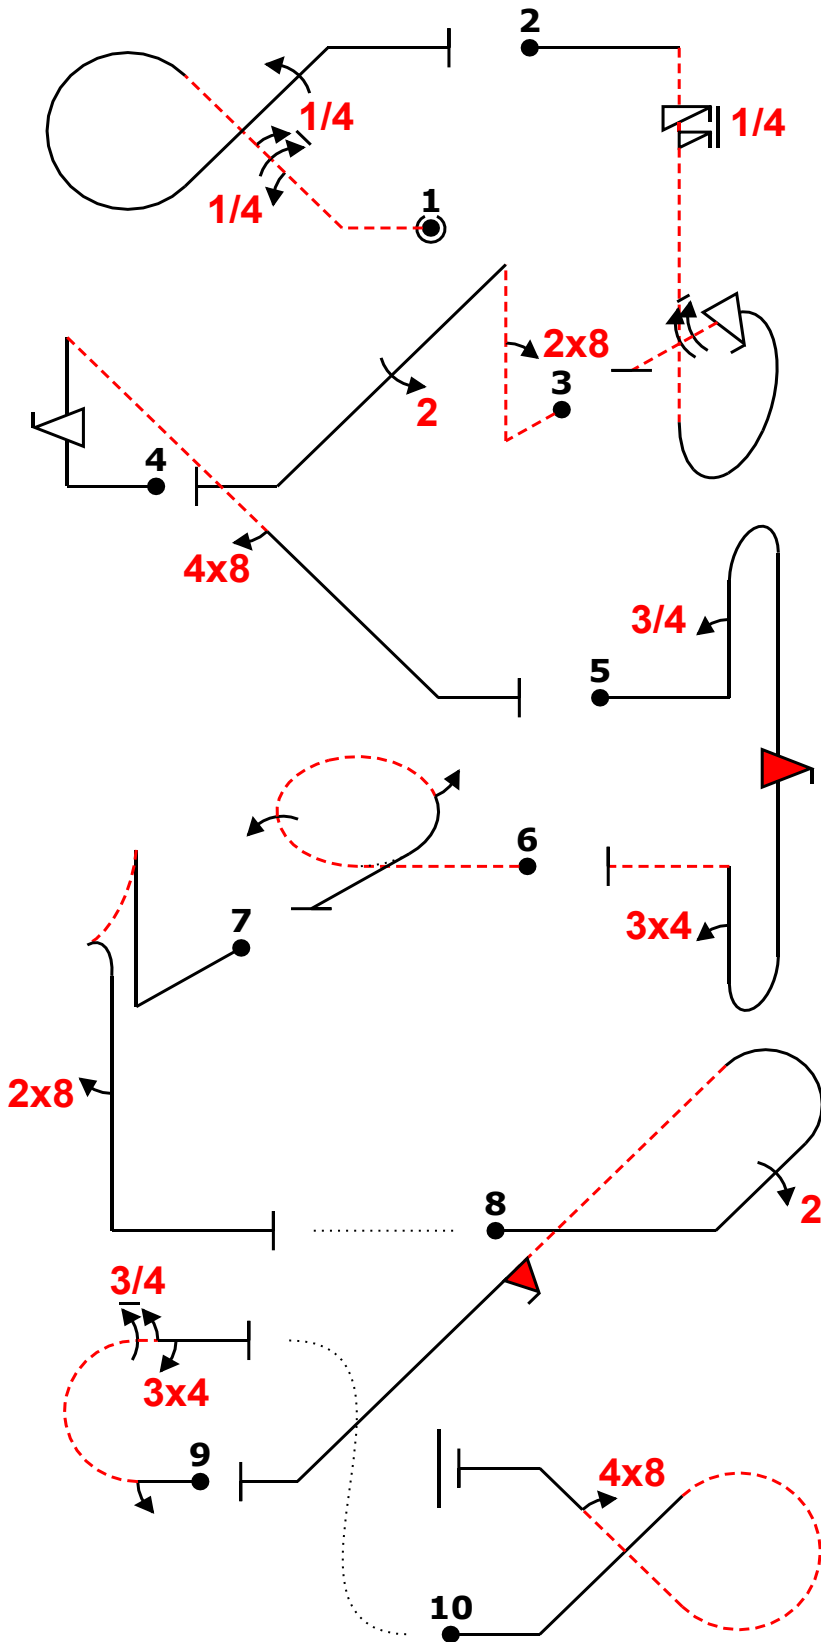

Programme 3

Aerofestival Mai 2022

Form A

Pilote ID

France Doret/excellence inconnu

Vol N°

No	Symbol	Cat. No.	K	Total K	Grade	Pos	Remarks	Item	K	Grade
1		7.3.1.2 9.1.2.1 9.1.2.5 9.1.2.4	14	39	.			Pos.	35	
			4					Harm.	0	
2		8.6.3.3 9.11.1.5 9.9.3.4 9.1.3.8	13	40	.			Fig K		Total K
			4					349	384	
3		1.2.5.2 9.8.1.1 9.2.4.4	16	32	.			Penalties		
			7					Trop Bas		
4		1.2.7.1 9.9.1.4 9.8.4.2	13	35	.			Trop Haut		
			15					Interruptions		
5		8.8.1.1 9.1.1.3 9.10.10.4 9.4.1.3	18	55	.			Insertions		
			10					Echauf. non OK		
6		2.3.2.4	37	37	.			Battem. d'Ailes		
			7					Disqualifié		
7		6.2.2.1 9.8.5.1	15	18	.			Autre(noter...)		
			3					Final Freestyle		
8		8.4.14.1 9.2.2.4 9.10.4.2	12	36	.			Duration	Min	Sec
			11							
9		7.2.3.1 9.1.3.2 9.1.3.7 9.4.3.3	8	31	.			Judges Details		
			11					Signature		
10		7.3.3.1 9.8.2.2	17	26	.			Name		
			9					Number		

Pilote
Avion

Programme 3

Aerofestival Mai 2022		Form B
Pilote ID	France Doret/excellence inconnu	
		Vol N°

Avion			
Fig	Aresti	K	
1	7.3.1.2	14	39
	9.1.2.1	4	
	9.1.2.5	11	
	9.1.2.4	10	
2	8.6.3.3	13	40
	9.11.1.5	4	
	9.9.3.4	11	
	9.1.3.8	12	
3	1.2.5.2	16	32
	9.8.1.1	7	
	9.2.4.4	9	
4	1.2.7.1	13	35
	9.9.1.4	15	
	9.8.4.2	7	
5	8.8.1.1	18	55
	9.1.1.3	10	
	9.10.10.4	15	
	9.4.1.3	12	
6	2.3.2.4	37	37
7	6.2.2.1	15	18
	9.8.5.1	3	
8	8.4.14.1	12	36
	9.2.2.4	11	
	9.10.4.2	13	
9	7.2.3.1	8	31
	9.1.3.2	4	
	9.1.3.7	11	
	9.4.3.3	8	
10	7.3.3.1	17	26
	9.8.2.2	9	
Total K = 349 (max K = 350)			