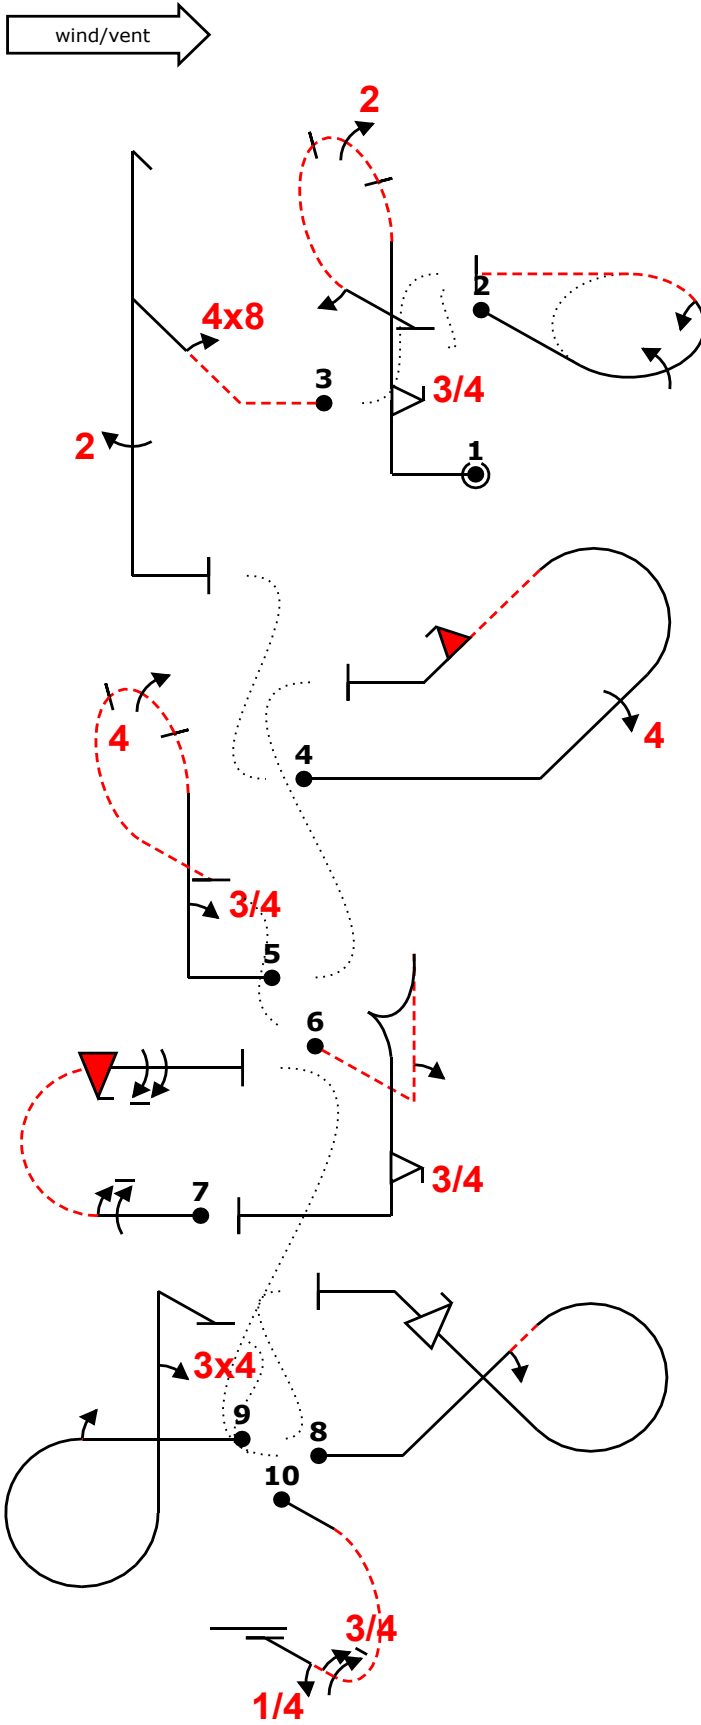

Inconnu Excellence PDD

PDD 10/2020

Form A

Pilot ID

France Doret/excellence inconnu

Flight #

No	Symbol	Cat. No.	K	Total K	Grade	Pos	Remarks	Item	K	Grade
1		8.6.4.1 9.9.1.3 9.2.3.4 9.1.3.2	14	42	.			Pos.	35	
			15					Harm.	0	
2		2.3.2.1	34	34	.			Fig K	Total K	
								350	385	
3		5.3.2.4 9.8.2.2 9.2.5.4	21	39	.			Penalties		
			9					Too Low		
4		8.4.14.1 9.4.2.4 9.10.4.2	12	38	.			Too High		
			13					Interruptions		
5		8.6.3.1 9.1.1.3 9.4.3.4	15	36	.			Insertions		
			10					Trg Violation		
6		6.2.1.4 9.1.1.2 9.9.5.3	17	36	.			Wing Rocks		
			8					Disqual Fig		
7		7.2.3.1 9.1.3.6 9.10.3.4 9.1.3.8	8	43	.			Other(note...)		
			10					Final Freestyle		
8		7.3.2.1 9.1.2.2 9.9.2.4	14	33	.			Duration	Min	Sec
			6							
9		8.6.8.3 9.1.3.2 9.4.1.3	12	28	.			Judges Details		
			4					Signature		
10		7.2.2.3 9.1.3.7 9.1.3.1	8	21	.			Name		
			11					Number		
			2							

the Best Pilot
SC330 FGOOD
A/C

Inconnu Excellence PDD

PDD 10/2020		Form B
Pilot ID	France Doret/excellence inconnu	Flight #

Power			
Fig	Aresti	K	
1	8.6.4.1	14	42
	9.9.1.3	15	
	9.2.3.4	9	
	9.1.3.2	4	
2	2.3.2.1	34	34
3	5.3.2.4	21	39
	9.8.2.2	9	
	9.2.5.4	9	
4	8.4.14.1	12	38
	9.4.2.4	13	
	9.10.4.2	13	
5	8.6.3.1	15	36
	9.1.1.3	10	
	9.4.3.4	11	
6	6.2.1.4	17	36
	9.1.1.2	8	
	9.9.5.3	11	
7	7.2.3.1	8	43
	9.1.3.6	10	
	9.10.3.4	13	
	9.1.3.8	12	
8	7.3.2.1	14	33
	9.1.2.2	6	
	9.9.2.4	13	
9	8.6.8.3	12	28
	9.1.3.2	4	
	9.4.1.3	12	
10	7.2.2.3	8	21
	9.1.3.7	11	
	9.1.3.1	2	
	Total K = 350 (max K = 350)		

the Best Pilot
SC330 FGOOD
 A/C

Inconnu Excellence PDD

PDD 10/2020		Form C
Pilot ID	France Doret/excellence inconnu	Flight #

3frp(22)2 (0,-3) 3j15-> (4,7) -48dh.'22.' (-1,11) 44db2if (0,16) ''3rp("44)- (-2,7) -2ta'',3f> 6mif;9 (0,21) 2gf (0,8) 2ip34''~ (0,6) a7 ,4