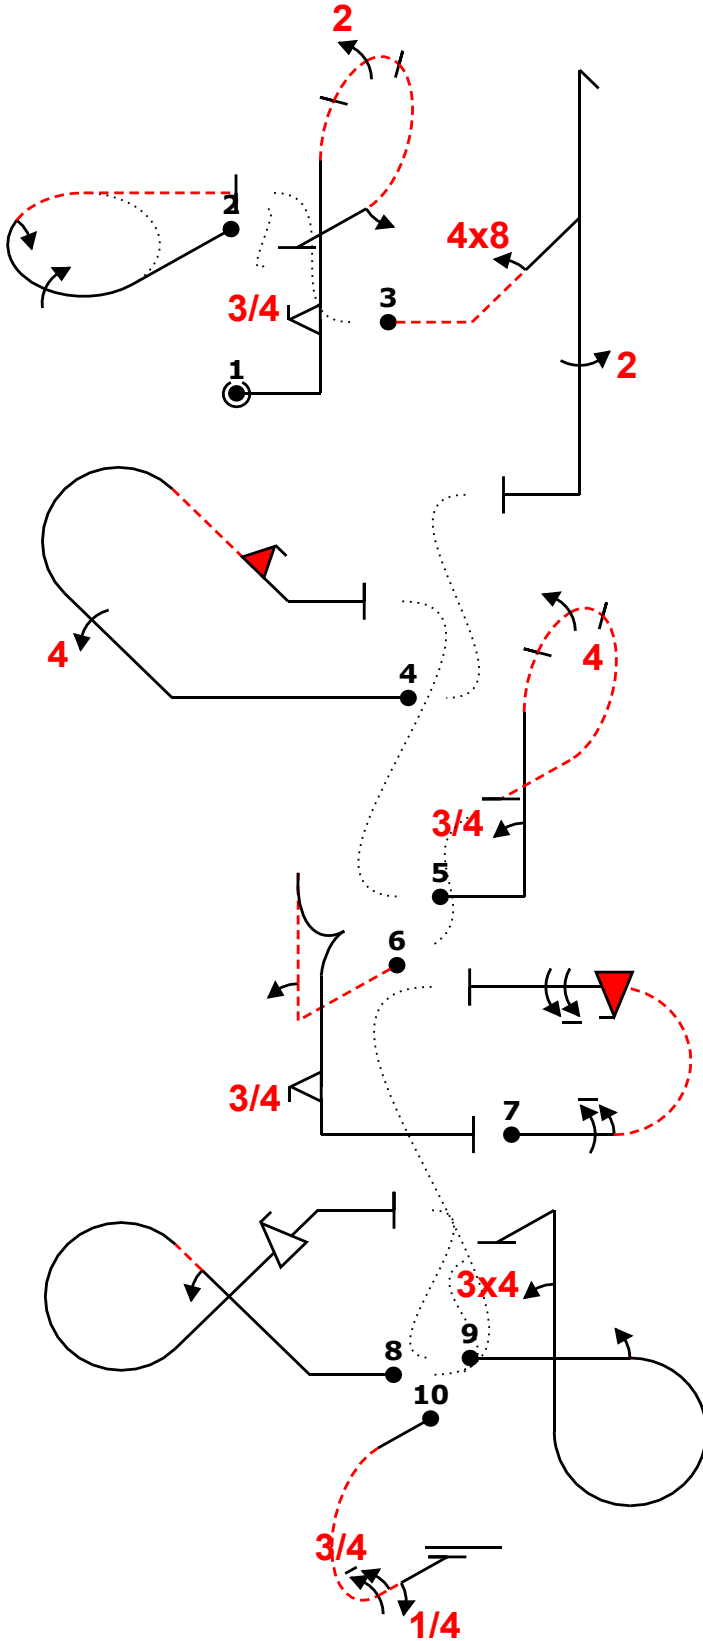

Inconnu Excellence PDD

PDD 10/2020

Form A

Pilot ID

France Doret/excellence inconnu

Flight #

No	Symbol	Cat. No.	K	Total K	Grade	Pos	Remarks	Item	K	Grade
1		8.6.4.1 9.9.1.3 9.2.3.4 9.1.3.2	14	42	.			Pos.	35	
			15					Harm.	0	
2		2.3.2.1	34	34	.			Fig K	Total K	
								350	385	
3		5.3.2.4 9.8.2.2 9.2.5.4	21	39	.			Penalties		
			9					Too Low		
4		8.4.14.1 9.4.2.4 9.10.4.2	12	38	.			Too High		
			13					Interruptions		
5		8.6.3.1 9.1.1.3 9.4.3.4	15	36	.			Insertions		
			10					Trg Violation		
6		6.2.1.4 9.1.1.2 9.9.5.3	17	36	.			Wing Rocks		
			8					Disqual Fig		
7		7.2.3.1 9.1.3.6 9.10.3.4 9.1.3.8	8	43	.			Other(note...)		
			10					Final Freestyle		
8		7.3.2.1 9.1.2.2 9.9.2.4	14	33	.			Duration	Min	Sec
			6							
9		8.6.8.3 9.1.3.2 9.4.1.3	12	28	.			Judges Details		
			4					Signature		
10		7.2.2.3 9.1.3.7 9.1.3.1	8	21	.			Name		
			11					Number		
			2							

the Best Pilot
SC330 FGOOD
A/C

Inconnu Excellence PDD

PDD 10/2020		Form B
Pilot ID	France Doret/excellence inconnu	Flight #

Power			
Fig	Aresti	K	
1	8.6.4.1	14	42
	9.9.1.3	15	
	9.2.3.4	9	
	9.1.3.2	4	
2	2.3.2.1	34	34
3	5.3.2.4	21	39
	9.8.2.2	9	
	9.2.5.4	9	
4	8.4.14.1	12	38
	9.4.2.4	13	
	9.10.4.2	13	
5	8.6.3.1	15	36
	9.1.1.3	10	
	9.4.3.4	11	
6	6.2.1.4	17	36
	9.1.1.2	8	
	9.9.5.3	11	
7	7.2.3.1	8	43
	9.1.3.6	10	
	9.10.3.4	13	
	9.1.3.8	12	
8	7.3.2.1	14	33
	9.1.2.2	6	
	9.9.2.4	13	
9	8.6.8.3	12	28
	9.1.3.2	4	
	9.4.1.3	12	
10	7.2.2.3	8	21
	9.1.3.7	11	
	9.1.3.1	2	
	Total K = 350 (max K = 350)		

the Best Pilot
SC330 FGOOD
 A/C

Inconnu Excellence PDD

PDD 10/2020		Form C
Pilot ID	France Doret/excellence inconnu	Flight #

3frp(22)2 (0,-3) 3j15-> (4,7) -48dh.'22.' (-1,11) 44db2if (0,16) ''3rp("44)- (-2,7) -2ta'',3f> 6mif;9 (0,21) 2gf (0,8) 2ip34''~ (0,6) a7 ,4