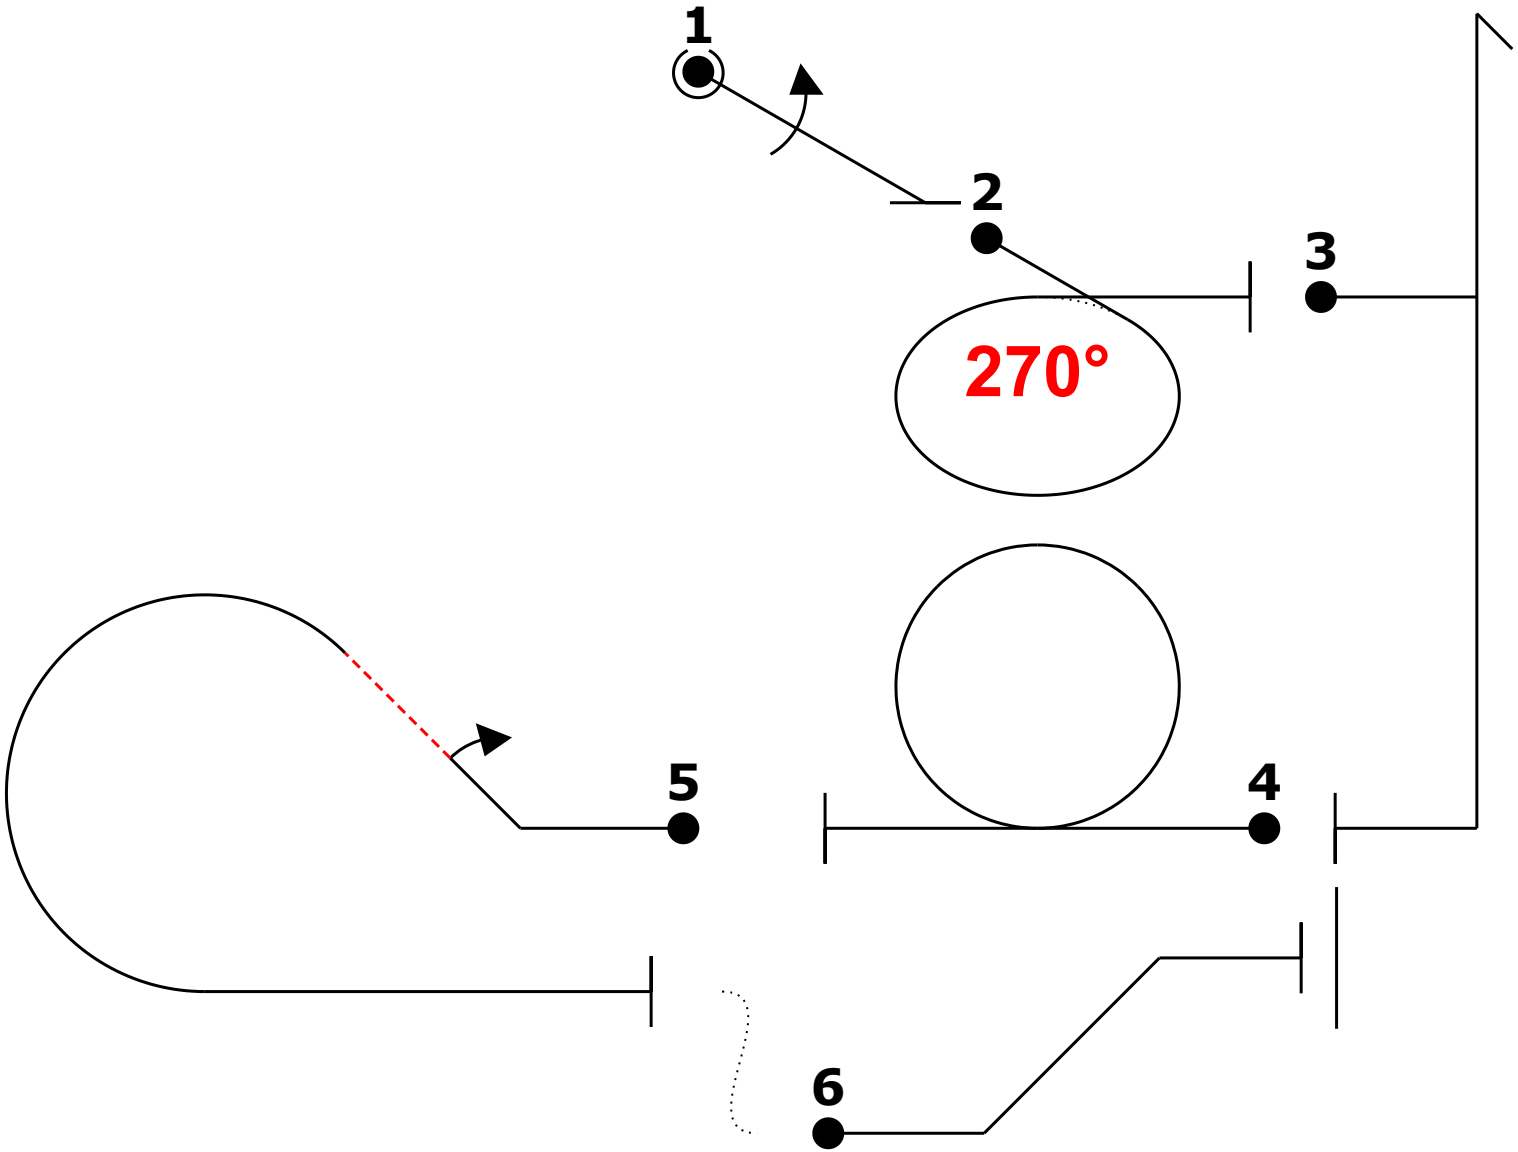

Villeneuve sur Lot 8 juin 2019

Form A

Pilot ID

France Découverte Connu

Flight #

No	Symbol	Cat. No.	K	Total K	Grade	Pos	Remarks	Item	K	Grade
1		1.1.1.1 9.1.3.4	2 8	10	.			Pos.	5	
								Fig K	Total K	
2		2.3.1.1	5	5	.			65	70	
								Penalties		
3		5.2.1.1	17	17	.			Too Low		
								Too High		
								Interruptions		
								Insertions		
								Trg Violation		
								Wing Rocks		
								Disqual Fig		
Other(note...)										
4		7.4.1.1	10	10	.			Final Freestyle		
								Duration	Min	Sec
5		8.5.2.1 9.1.2.2	10 6	16	.			Judges Details		
								Signature		
								Name		
6		1.1.2.1	7	7	.			Number		
								Number		

_____ Pilot
 A/C

Villeneuve sur Lot 8 juin 2019

Form B

Pilot ID

France Découverte Connu

Flight #

Villeneuve sur Lot 8 juin 2019

Form C

Pilot ID

France Découverte Connu

Flight #

 Pilot
 A/C