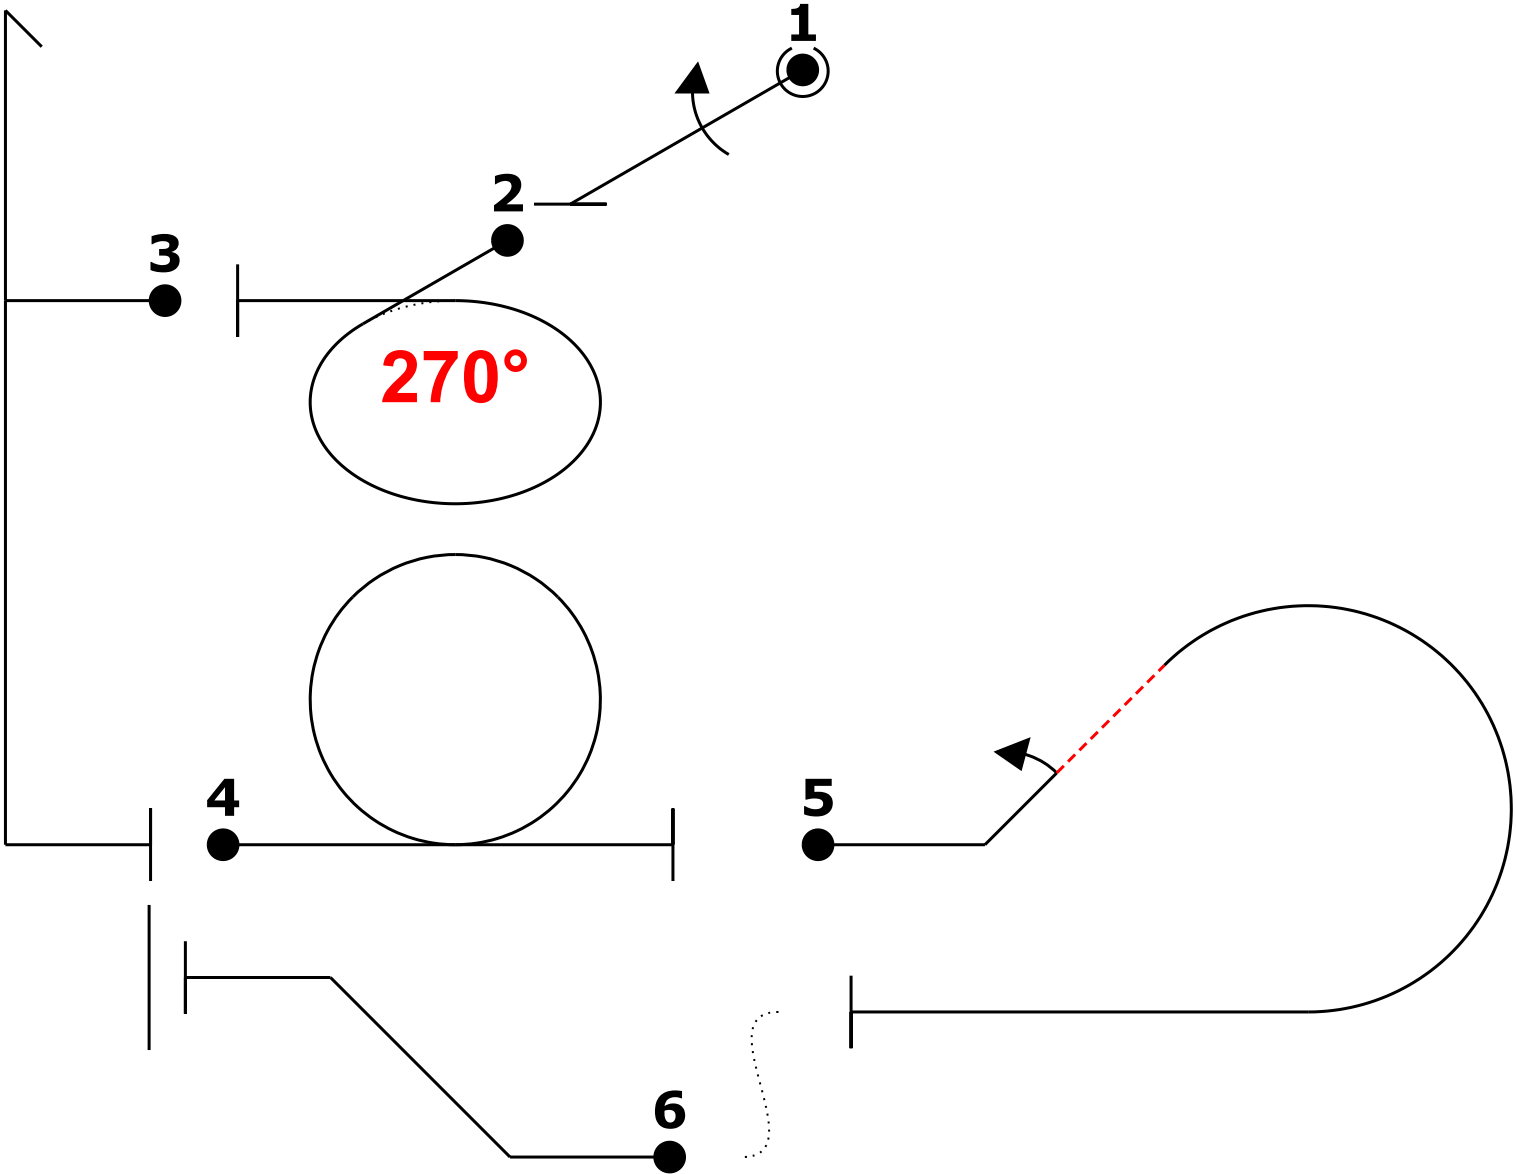

Villeneuve sur Lot 8 juin 2019

Form A

Pilot ID

France Découverte Connu

Flight #

No	Symbol	Cat. No.	K	Total K	Grade	Pos	Remarks	Item	K	Grade
1		1.1.1.1 9.1.3.4	2 8	10	.			Pos.	5	
								Fig K	Total K	
2		2.3.1.1	5	5	.			65	70	
								Penalties		
3		5.2.1.1	17	17	.			Too Low		
								Too High		
								Interruptions		
								Insertions		
								Trg Violation		
								Wing Rocks		
								Disqual Fig		
Other(note...)										
4		7.4.1.1	10	10	.			Final Freestyle		
								Duration	Min	Sec
5		8.5.2.1 9.1.2.2	10 6	16	.			Judges Details		
								Signature		
								Name		
6		1.1.2.1	7	7	.			Number		
								Number		

_____ Pilot
 A/C

Villeneuve sur Lot 8 juin 2019

Form B

Pilot ID

France Découverte Connu

Flight #

Villeneuve sur Lot 8 juin 2019

Form C

Pilot ID

France Découverte Connu

Flight #

 Pilot
 A/C