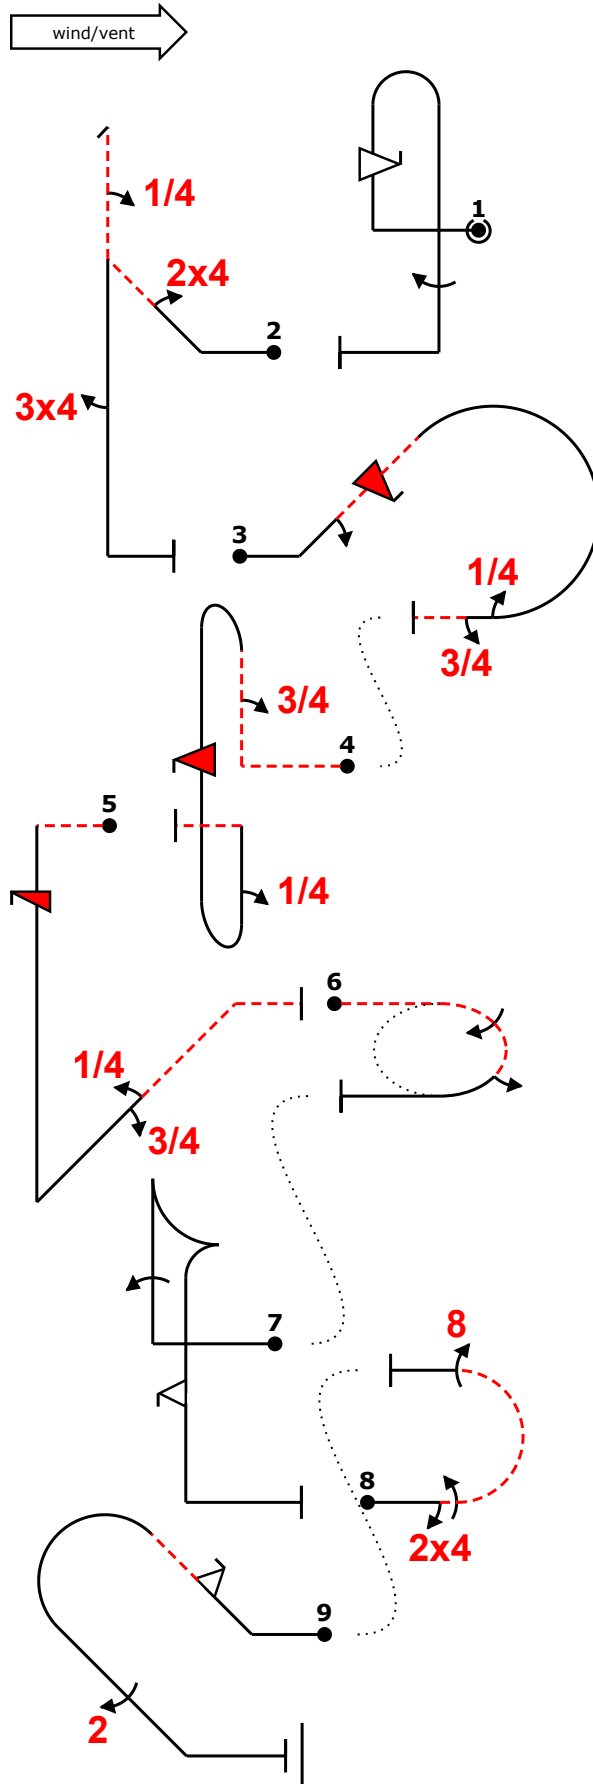

Villeneuve sur Lot 9 juin 2019

Form A

Pilot ID

France Doret/excellence inconnu

Flight #

No	Symbol	Cat. No.	K	Total K	Grade	Pos	Remarks	Item	K	Grade
1		8.4.1.1 9.9.1.4 9.1.5.4	13 15 8	36	.			Pos.	35	
								Harm.	0	
2		5.3.2.1 9.4.2.2 9.1.1.1 9.4.5.3	24 7 6 8	45	.			Fig K	Total K	
								339	374	
Penalties										
3		8.5.4.1 9.1.2.2 9.10.2.4 9.1.3.1 9.1.3.3	11 6 15 2 6	40	.			Too Low		
								Too High		
								Interruptions		
								Insertions		
								Trg Violation		
								Wing Rocks		
Disqual Fig										
Other(note...)										
Final Freestyle										
5		1.2.7.4 9.12.1.4 9.1.2.3 9.1.2.1	14 7 8 4	33	.			Duration	Min	Sec
Judges Details										
6		2.2.4.2	26	26	.			Signature		
								Name		
								Number		
7		6.2.1.1 9.1.1.4 9.9.5.2	15 12 11	38	.					
8		7.2.3.1 9.4.3.2 9.1.3.4 9.8.3.4	8 5 8 15	36	.					
9		8.4.15.1 9.9.2.2 9.2.4.4	12 13 9	34	.					

_____ Pilot
 A/C

Villeneuve sur Lot 9 juin 2019

Form C

Pilot ID

France Doret/excellence inconnu

Flight #

```f'b.'1 (0,0) 24dh(4).'34...' (0,0) 6% ```2;if`nc4,3- (0,9) -'3''bb('`if.'')4--> (0,0) -'is.....'ik3,4- -2jio15 (0,15) `+'',1ta`2f.'+'` (0,0) 24,1m88 (0,16) ``2f''rdb22.+``````